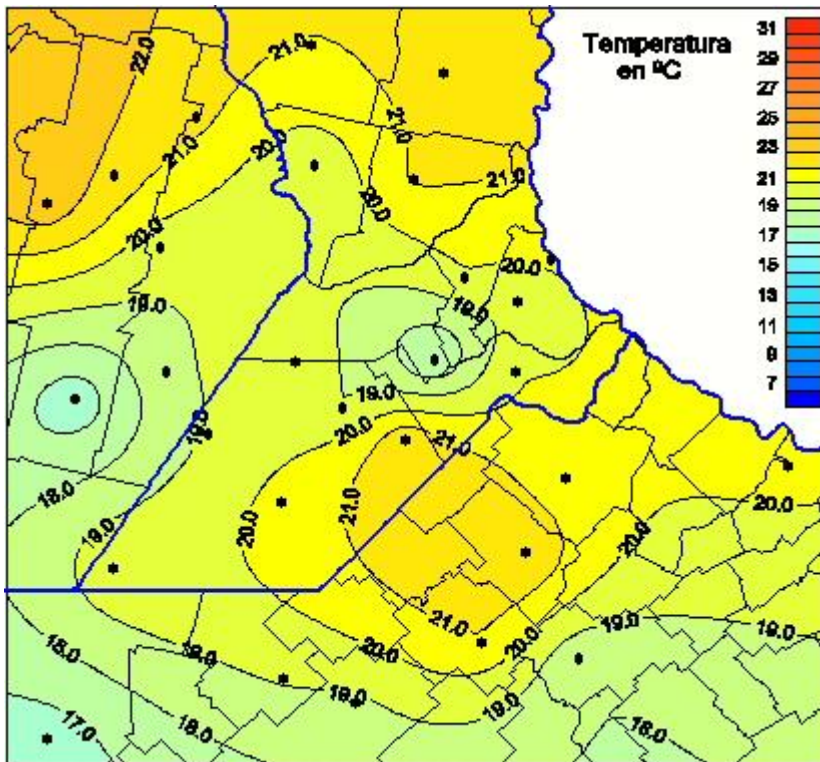

# Temperaturas Medias

Mapa de temperaturas medias de las las últimas 24 horas.  
(Desde las 8:00AM hasta las 8:00AM). Se actualiza a las 10:00hs.