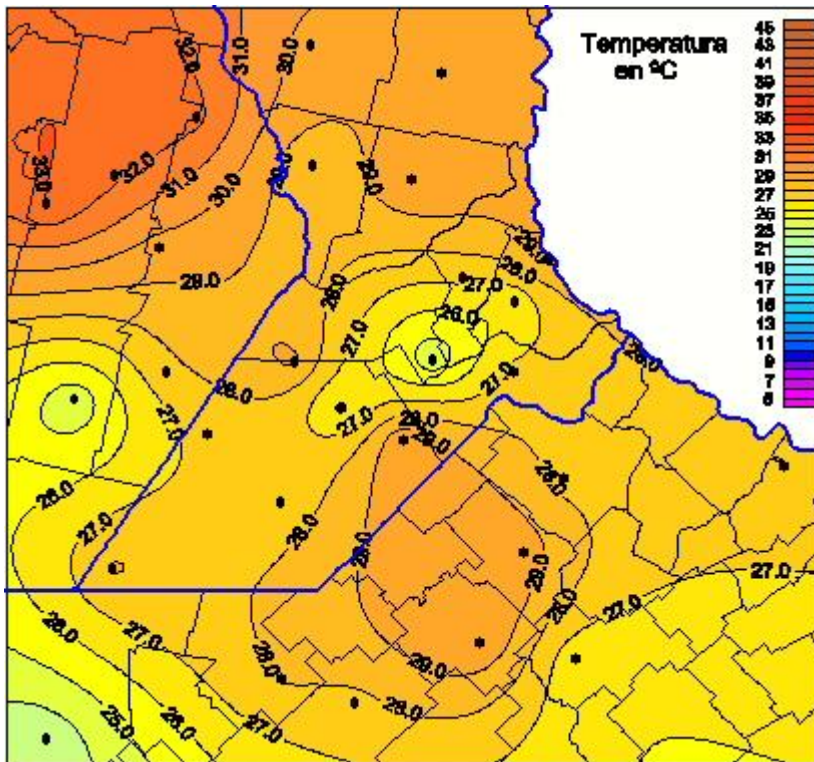

# Temperaturas Máximas

Mapa de temperaturas máximas de las últimas 24 horas.  
(Desde las 8:00AM hasta las 8:00AM). Se actualiza a las 10:00hs.