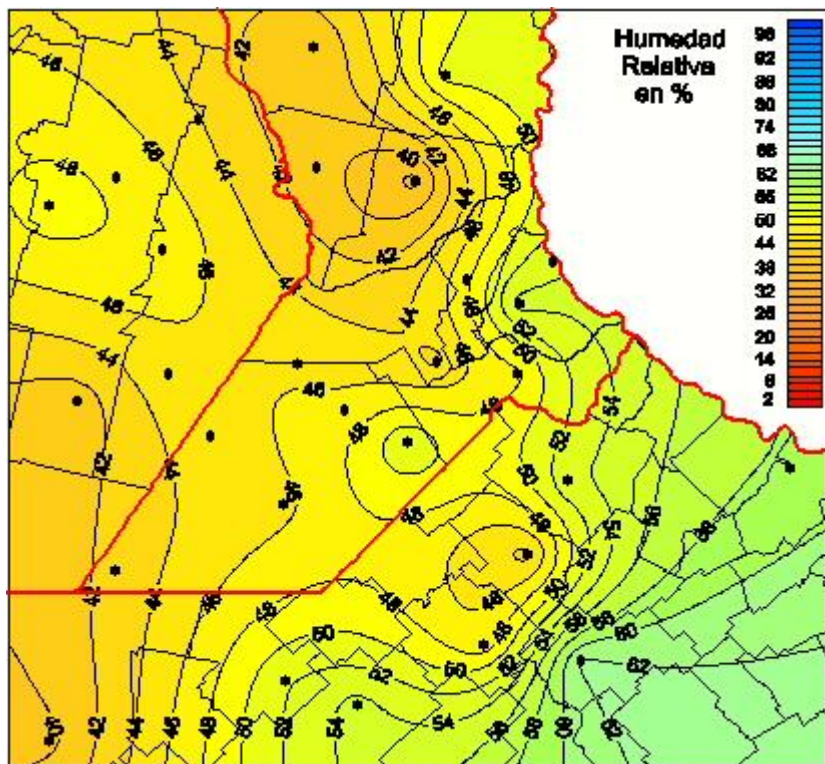

# Humedad Relativa

Mapa de humedad relativa de las las últimas 24 horas.  
(Desde las 8:00AM hasta las 8:00AM). Se actualiza a las 10:00hs.