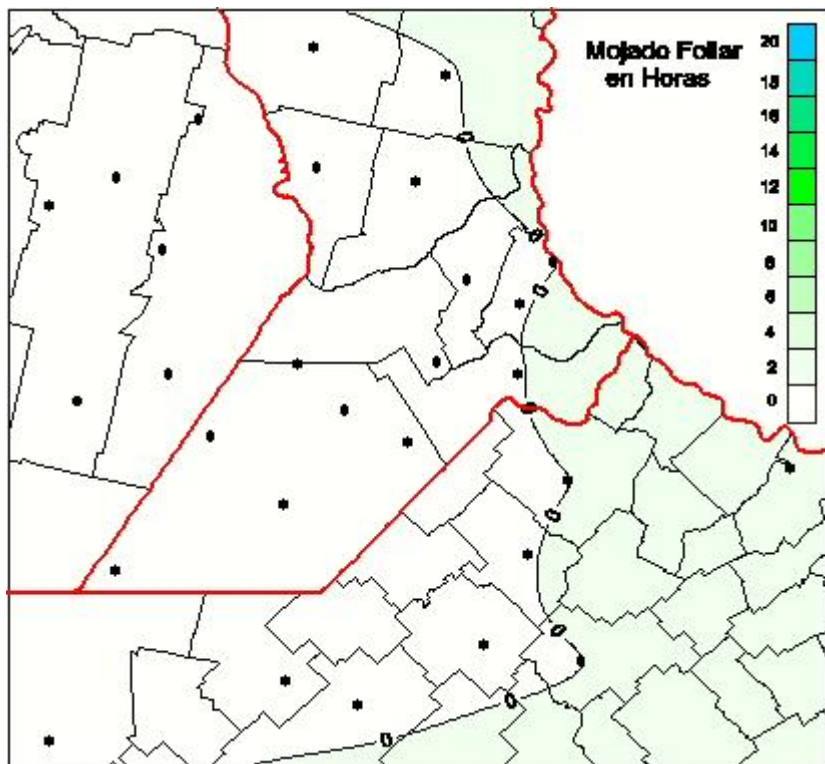

## Humedad de Hoja

Mapa de humedad de hoja de las las últimas 24 horas.  
(Desde las 8:00AM hasta las 8:00AM). Se actualiza a las 10:00hs.