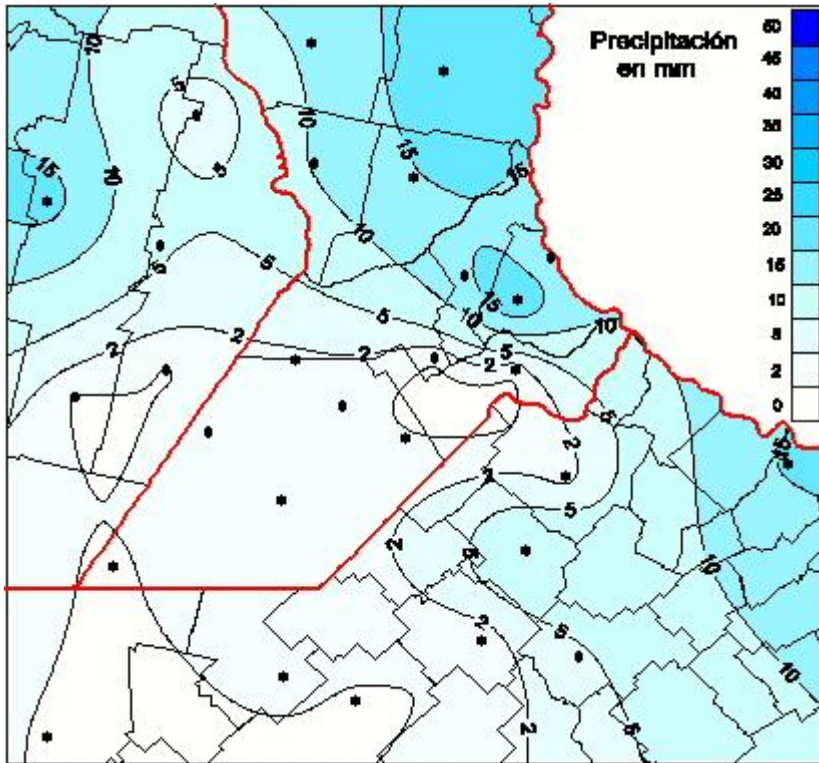

Lluvias

Mapa de precipitación acumulada en las últimas 24 horas.
(Desde las 8:00AM hasta las 8:00AM). Se actualiza a las 10:00hs.