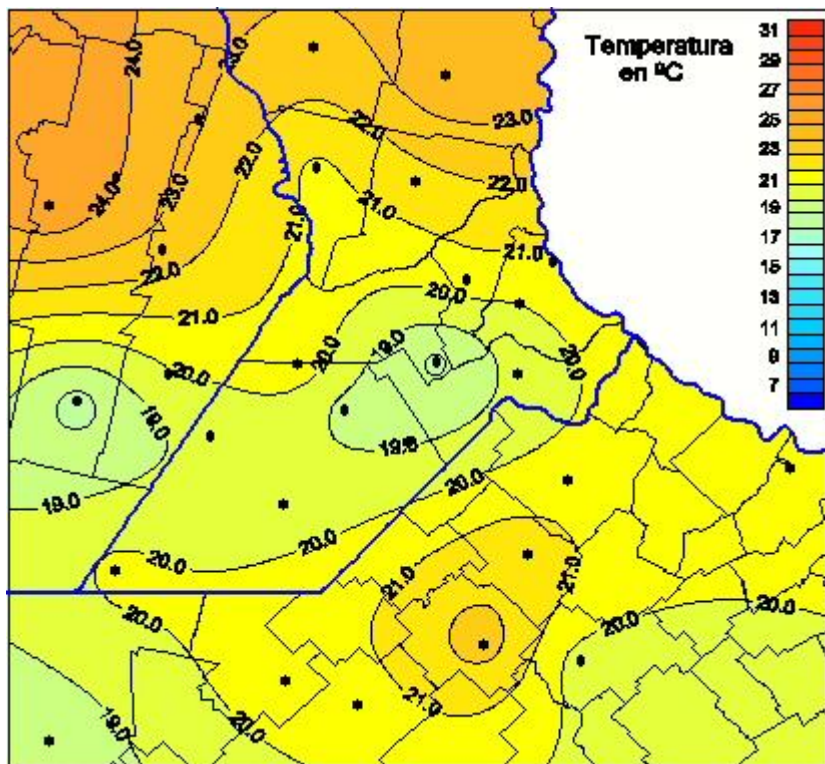

## Temperaturas Medias

Mapa de temperaturas medias de las las últimas 24 horas.  
(Desde las 8:00AM hasta las 8:00AM). Se actualiza a las 10:00hs.