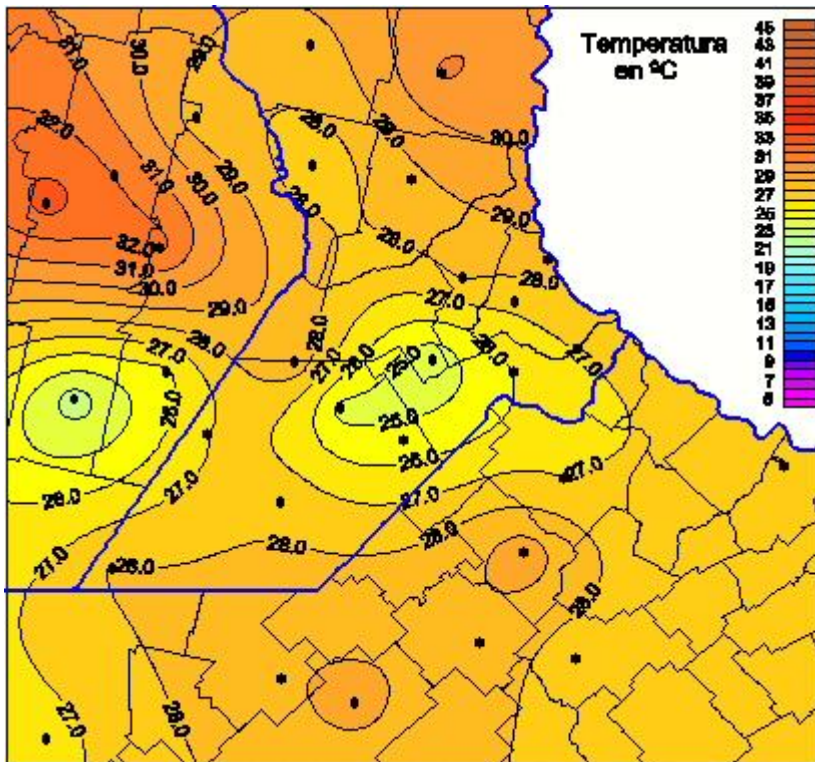

Temperaturas Máximas

Mapa de temperaturas máximas de las las últimas 24 horas.
(Desde las 8:00AM hasta las 8:00AM). Se actualiza a las 10:00hs.