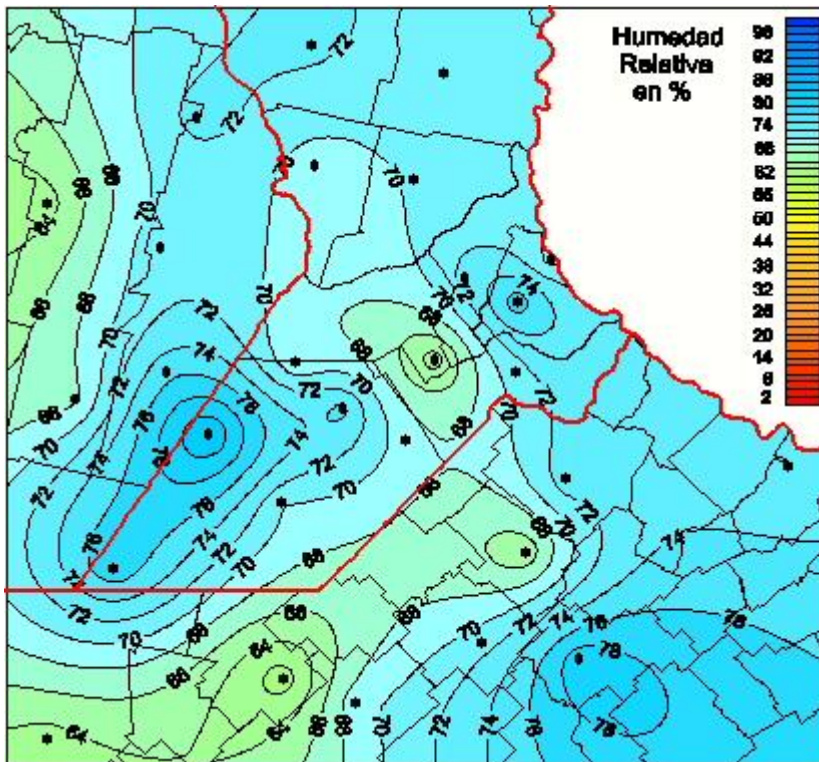

# Humedad Relativa

Mapa de humedad relativa de las últimas 24 horas.  
(Desde las 8:00AM hasta las 8:00AM). Se actualiza a las 10:00hs.