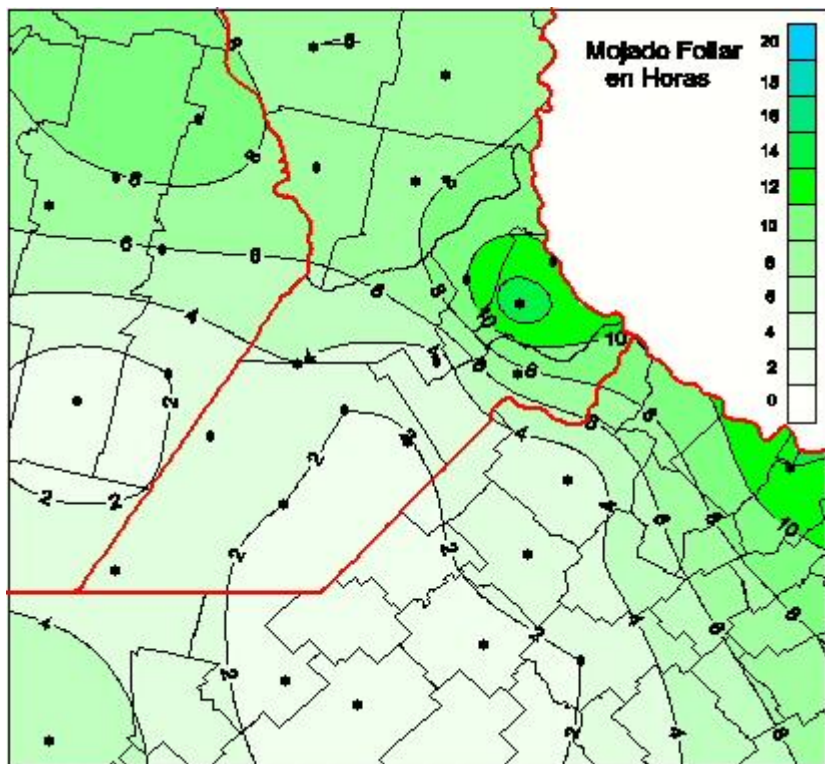

Humedad de Hoja

Mapa de humedad de hoja de las las últimas 24 horas.
(Desde las 8:00AM hasta las 8:00AM). Se actualiza a las 10:00hs.