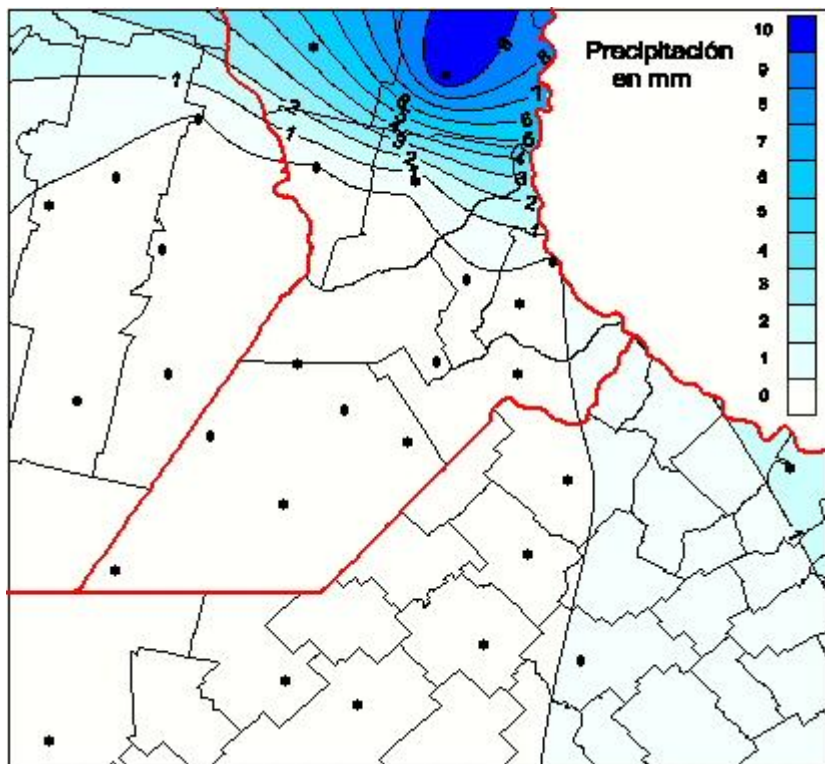

Lluvias

Mapa de precipitación acumulada en las últimas 24 horas.
(Desde las 8:00AM hasta las 8:00AM). Se actualiza a las 10:00hs.