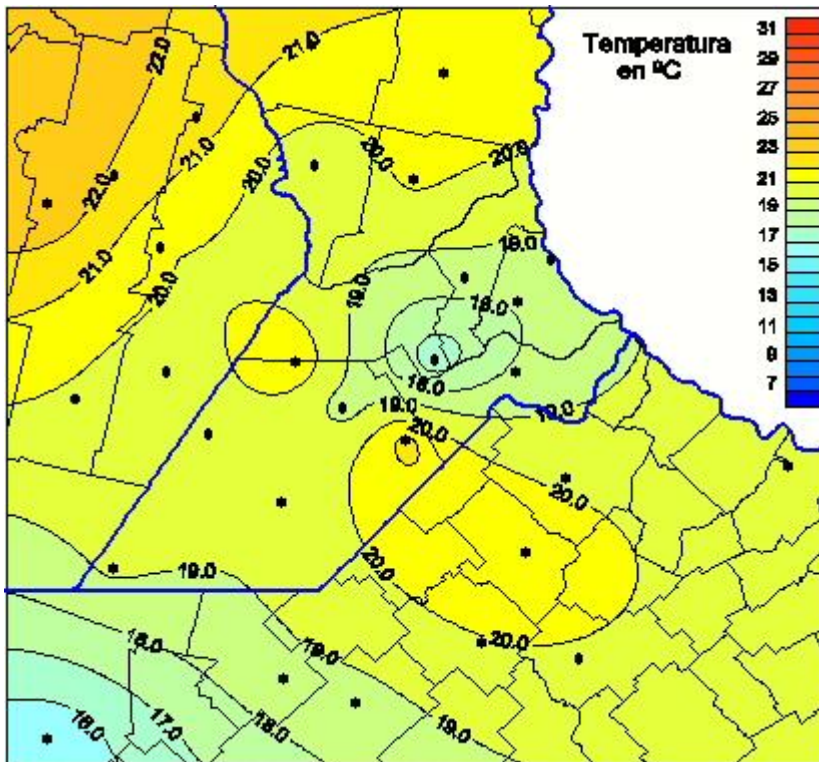

Temperaturas Medias

Mapa de temperaturas medias de las las últimas 24 horas.
(Desde las 8:00AM hasta las 8:00AM). Se actualiza a las 10:00hs.