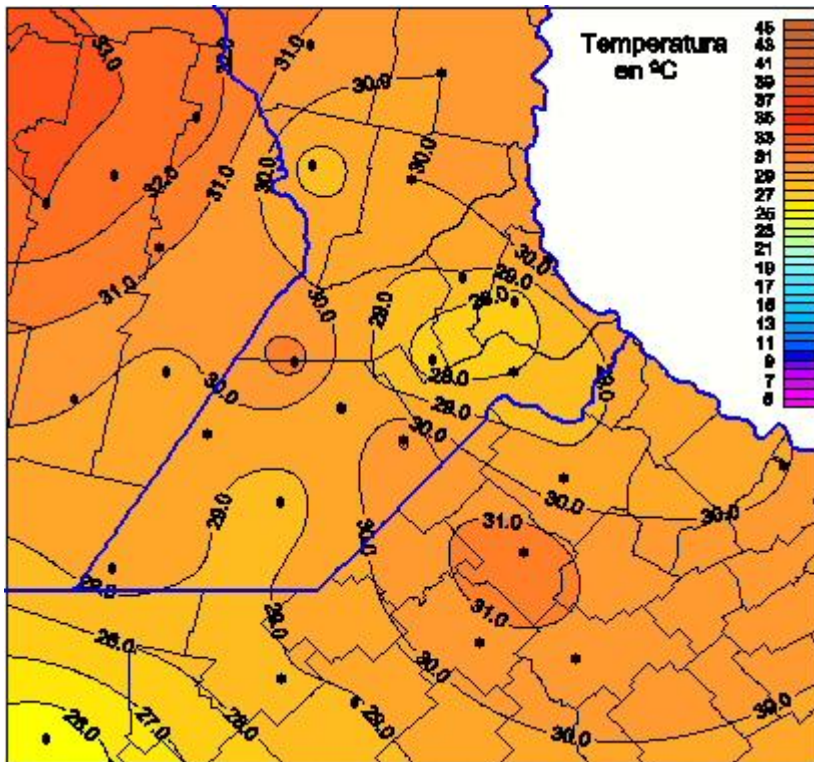

Temperaturas Máximas

Mapa de temperaturas máximas de las últimas 24 horas.
(Desde las 8:00AM hasta las 8:00AM). Se actualiza a las 10:00hs.