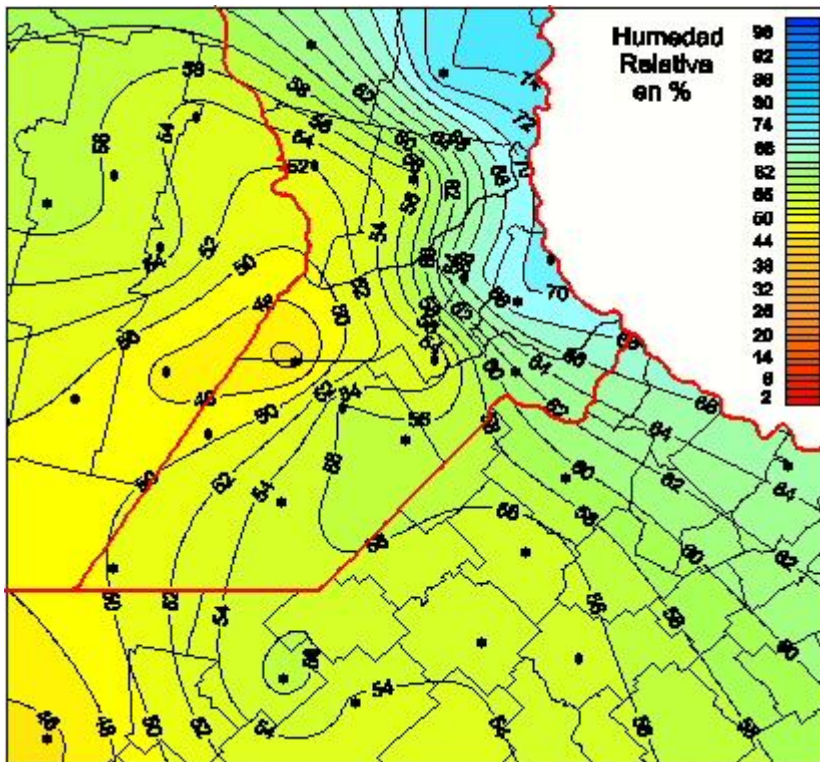

Humedad Relativa

Mapa de humedad relativa de las las últimas 24 horas.
(Desde las 8:00AM hasta las 8:00AM). Se actualiza a las 10:00hs.