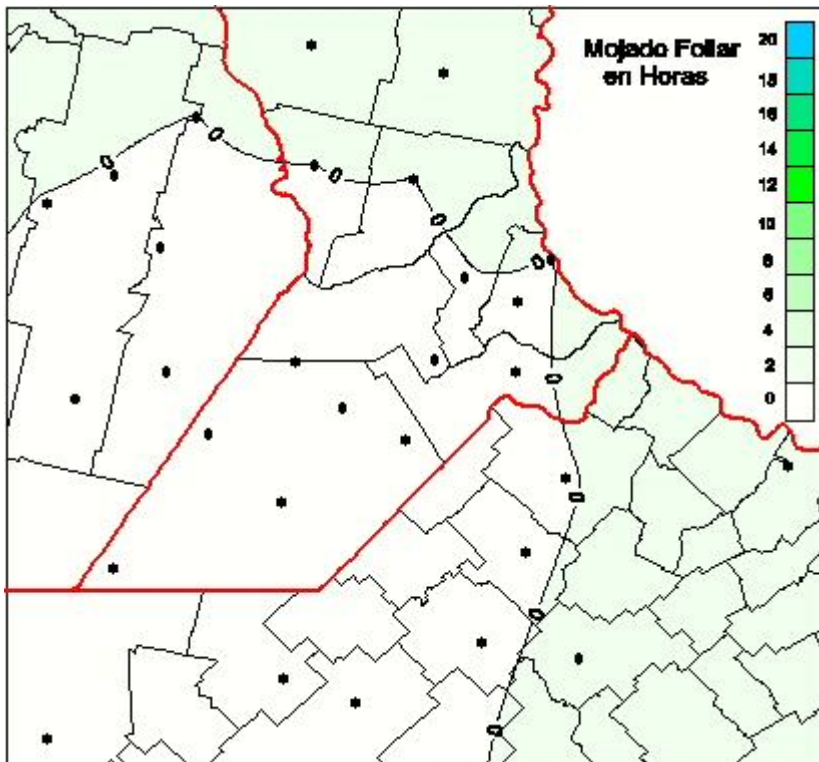

Humedad de Hoja

Mapa de humedad de hoja de las las últimas 24 horas.
(Desde las 8:00AM hasta las 8:00AM). Se actualiza a las 10:00hs.