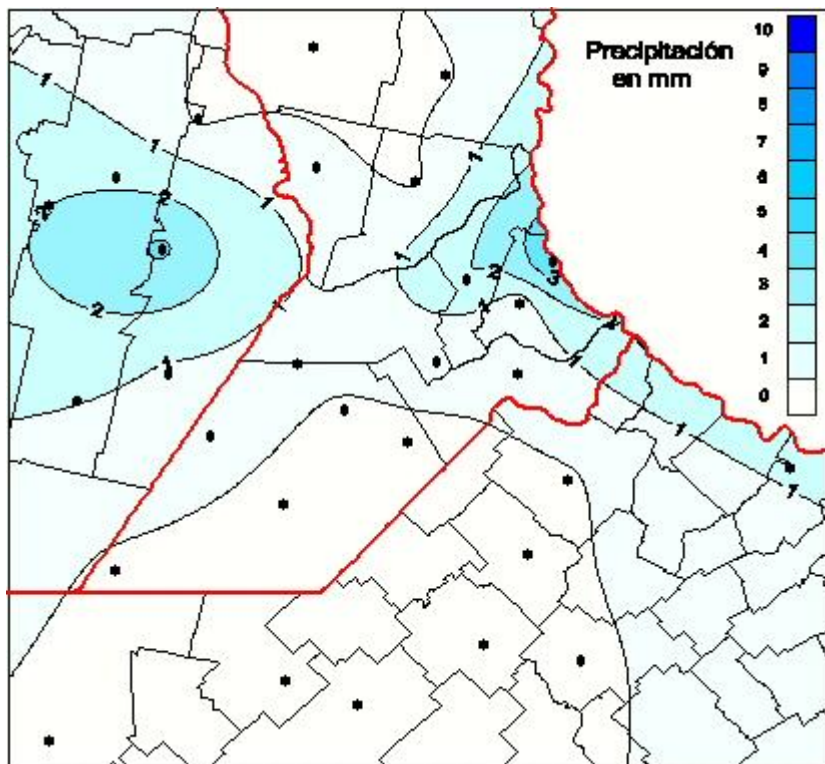

## Lluvias

Mapa de precipitación acumulada en las últimas 24 horas.  
(Desde las 8:00AM hasta las 8:00AM). Se actualiza a las 10:00hs.