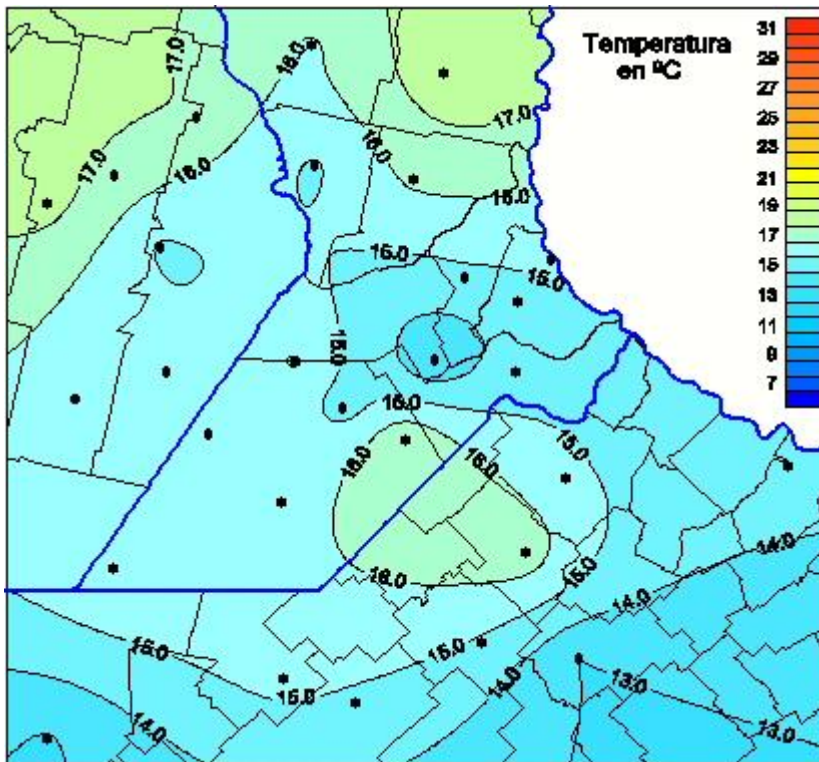

# Temperaturas Medias

Mapa de temperaturas medias de las las últimas 24 horas.  
(Desde las 8:00AM hasta las 8:00AM). Se actualiza a las 10:00hs.