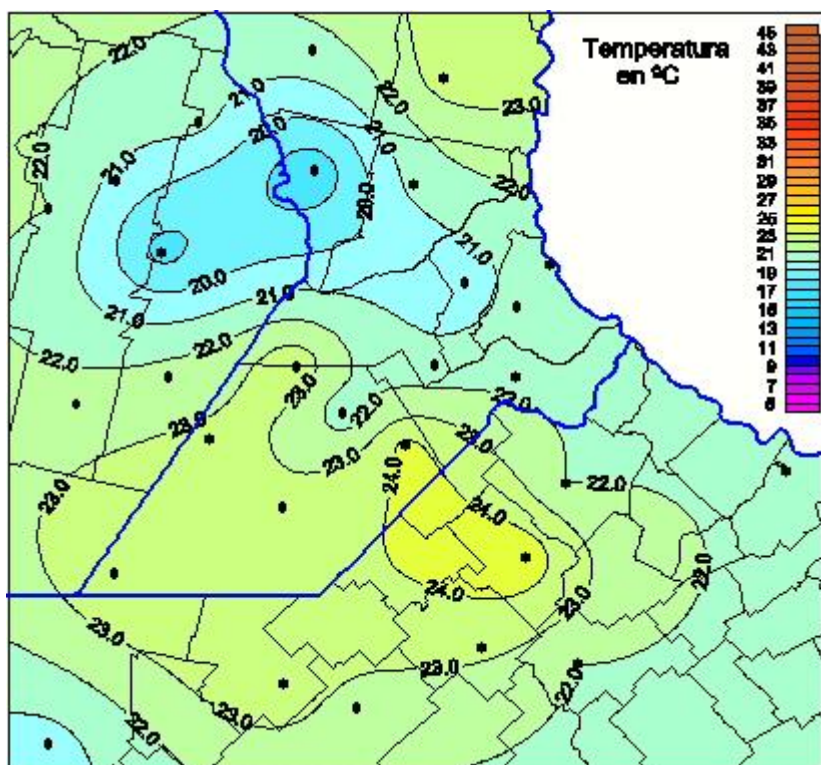

Temperaturas Máximas

Mapa de temperaturas máximas de las las últimas 24 horas.
(Desde las 8:00AM hasta las 8:00AM). Se actualiza a las 10:00hs.