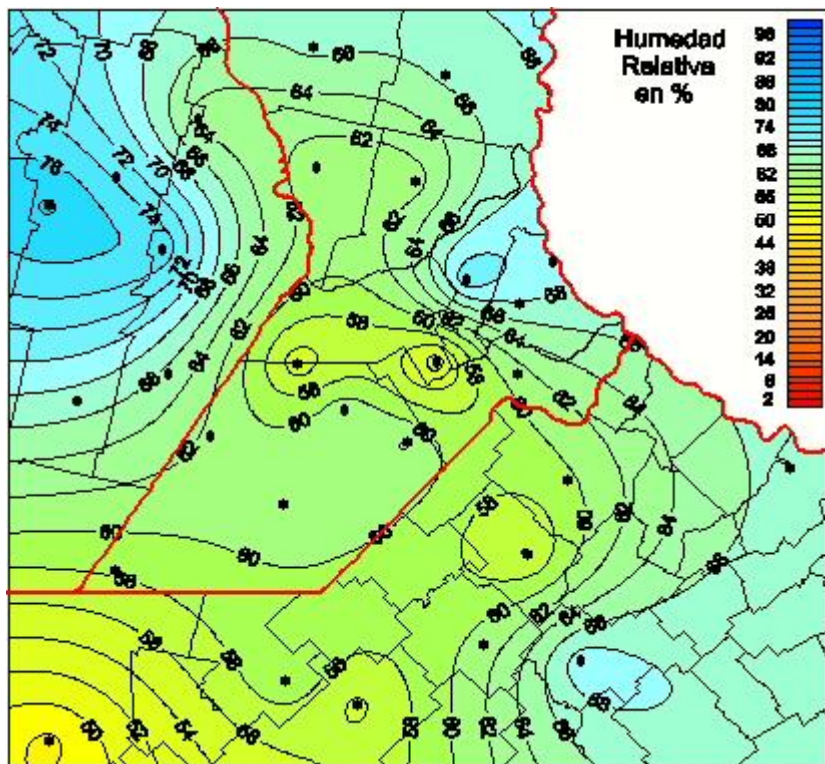

# Humedad Relativa

Mapa de humedad relativa de las las últimas 24 horas.  
(Desde las 8:00AM hasta las 8:00AM). Se actualiza a las 10:00hs.