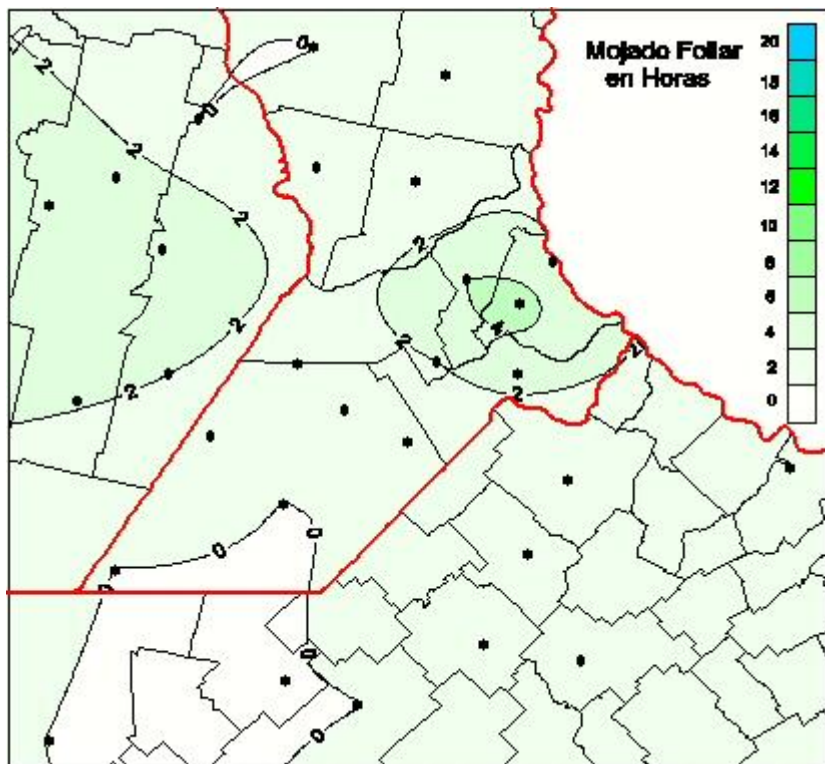

## Humedad de Hoja

Mapa de humedad de hoja de las las últimas 24 horas.  
(Desde las 8:00AM hasta las 8:00AM). Se actualiza a las 10:00hs.