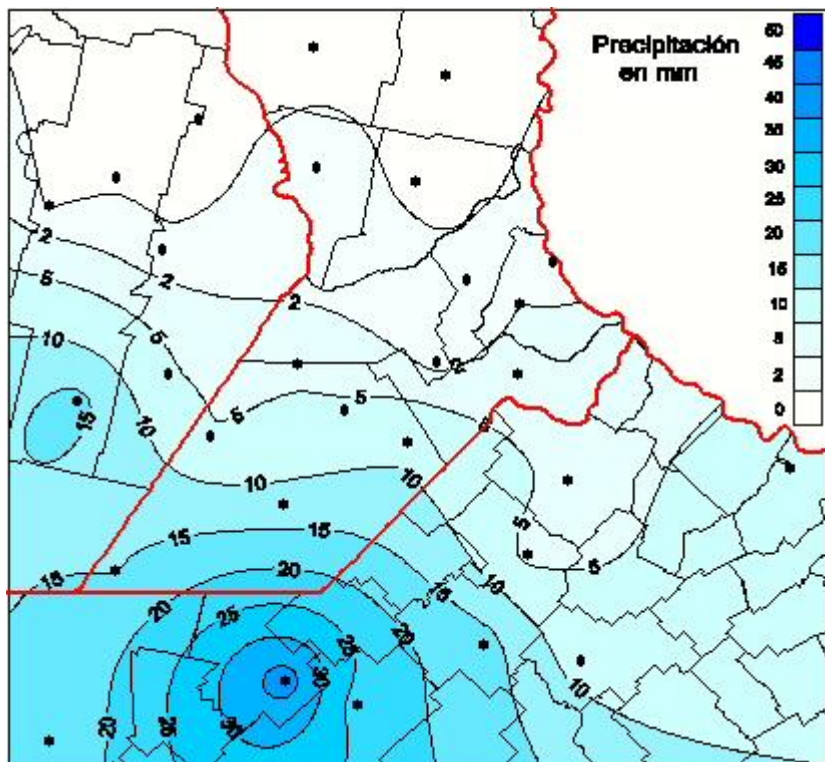

## Lluvias

Mapa de precipitación acumulada en las últimas 72 horas.  
(Desde las 8:00AM hasta las 8:00AM). Se actualiza a las 10:00hs.