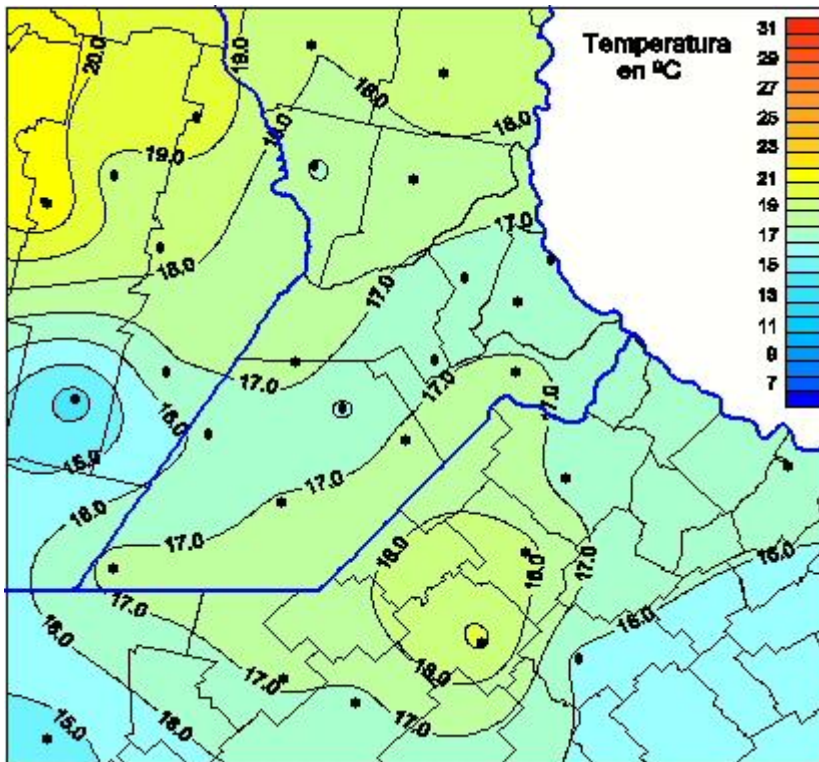

Temperaturas Medias

Mapa de temperaturas medias de las las últimas 72 horas.
(Desde las 8:00AM hasta las 8:00AM). Se actualiza a las 10:00hs.