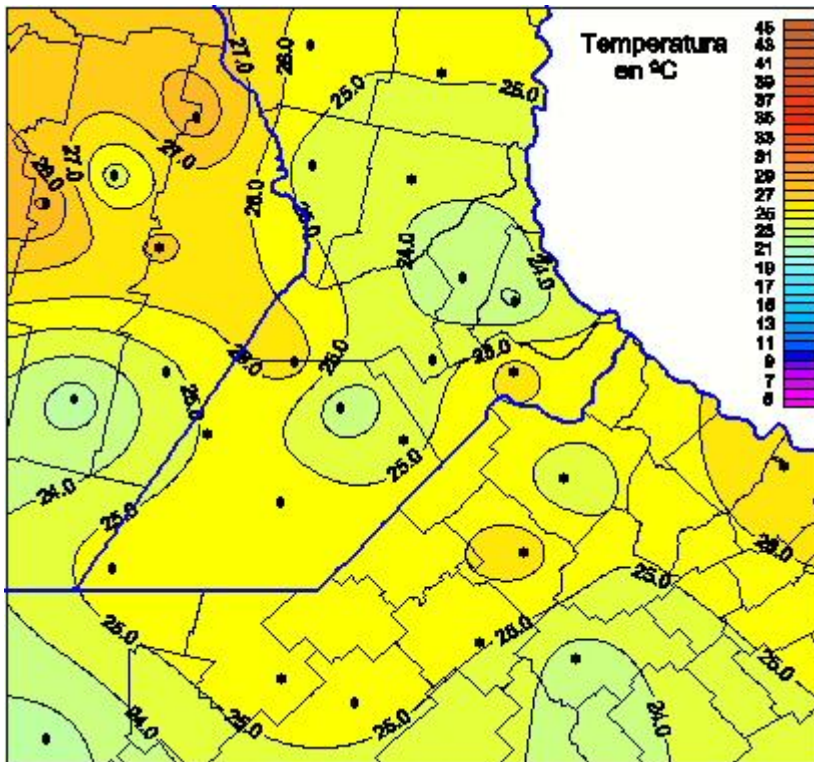

# Temperaturas Máximas

Mapa de temperaturas máximas de las últimas 72 horas.  
(Desde las 8:00AM hasta las 8:00AM). Se actualiza a las 10:00hs.