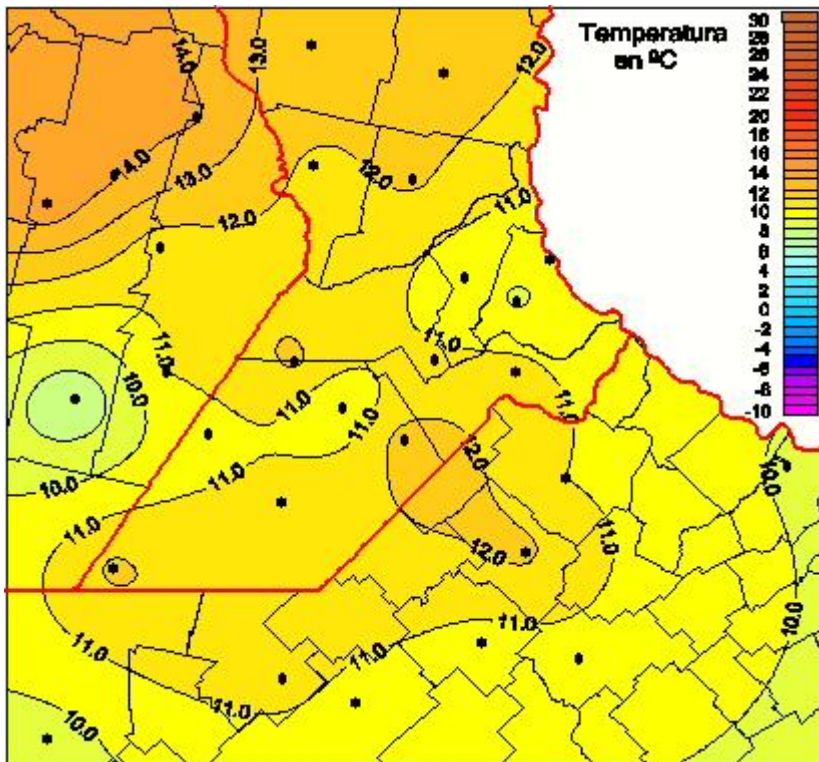

Temperaturas Mínimas

Mapa de temperaturas mínimas de las las últimas 72 horas.
(Desde las 8:00AM hasta las 8:00AM). Se actualiza a las 10:00hs.

BOLSA
DE COMERCIO
DE ROSARIO

www.facebook.com/BCROficial

twitter.com/bcrgrensa