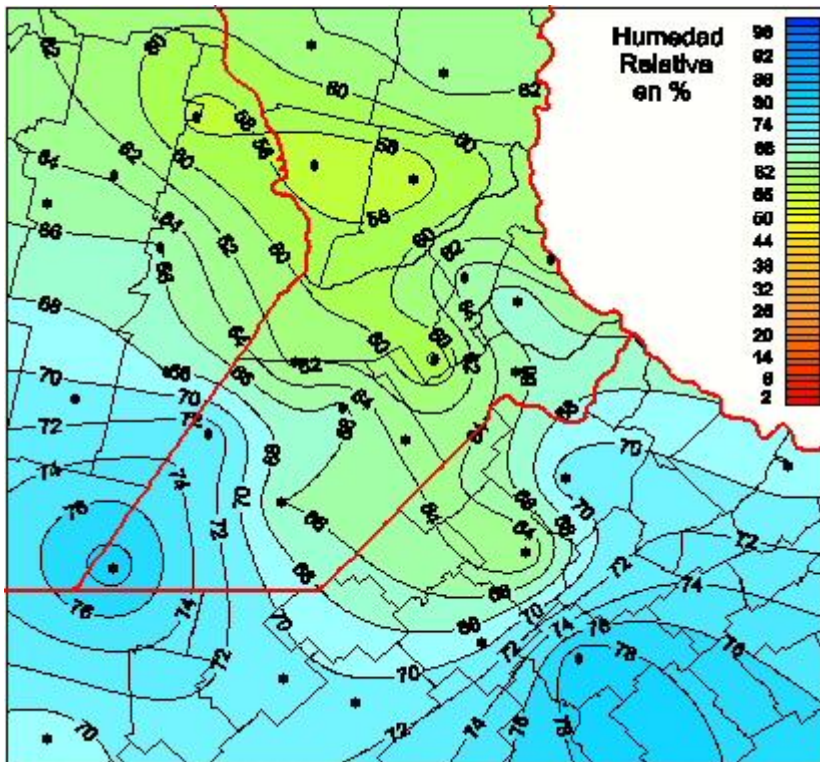

Humedad Relativa

Mapa de humedad relativa de las las últimas 72 horas.
(Desde las 8:00AM hasta las 8:00AM). Se actualiza a las 10:00hs.