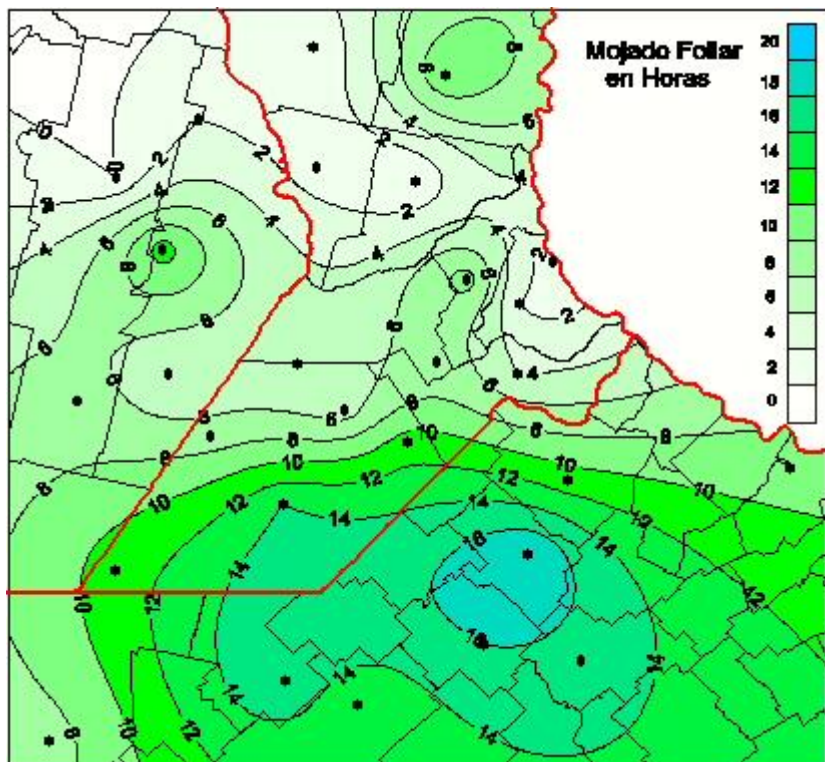

Humedad de Hoja

Mapa de humedad de hoja de las las últimas 72 horas.
(Desde las 8:00AM hasta las 8:00AM). Se actualiza a las 10:00hs.