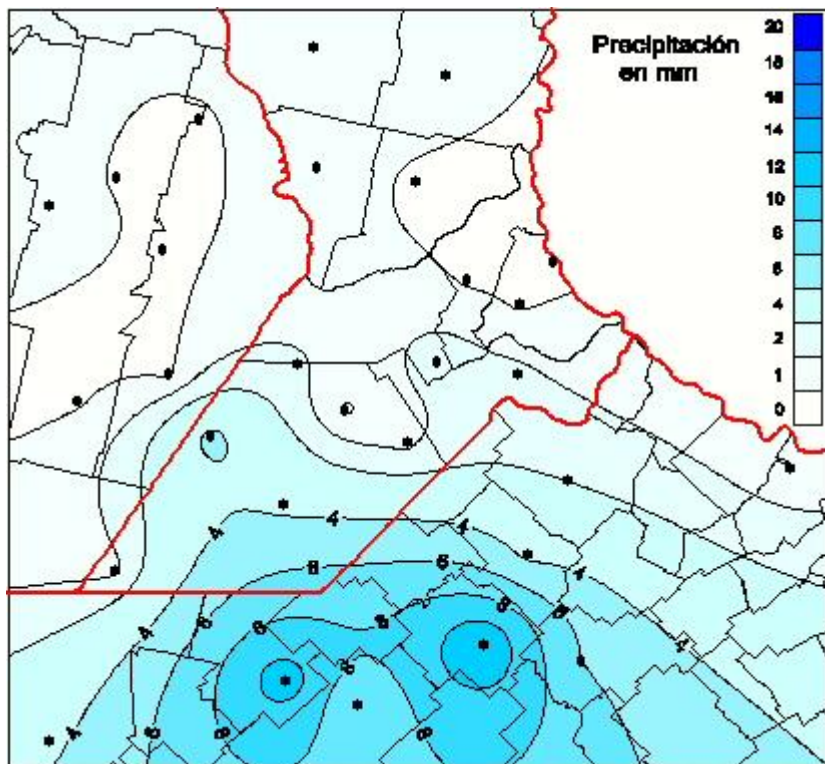

Lluvias

Mapa de precipitación acumulada en las últimas 48 horas.
(Desde las 8:00AM hasta las 8:00AM). Se actualiza a las 10:00hs.