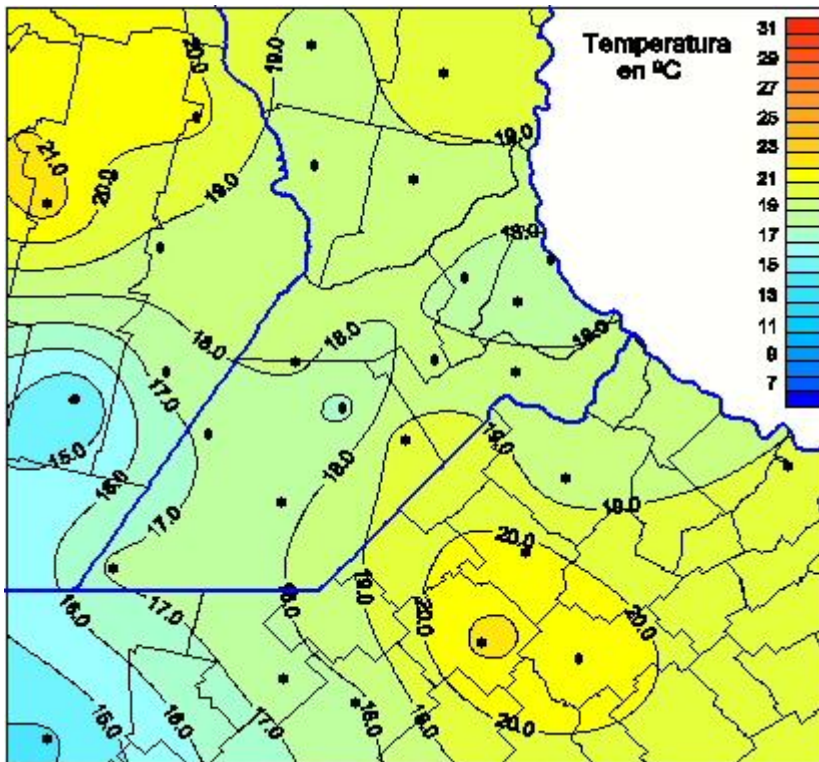

Temperaturas Medias

Mapa de temperaturas medias de las las últimas 48 horas.
(Desde las 8:00AM hasta las 8:00AM). Se actualiza a las 10:00hs.