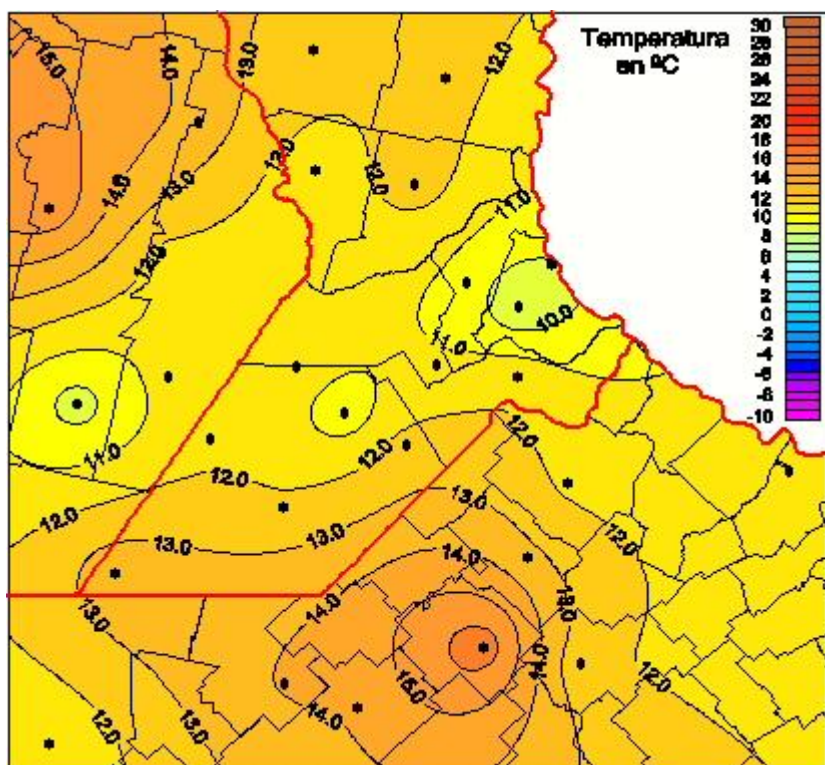

## Temperaturas Mínimas

Mapa de temperaturas mínimas de las las últimas 48 horas.  
(Desde las 8:00AM hasta las 8:00AM). Se actualiza a las 10:00hs.