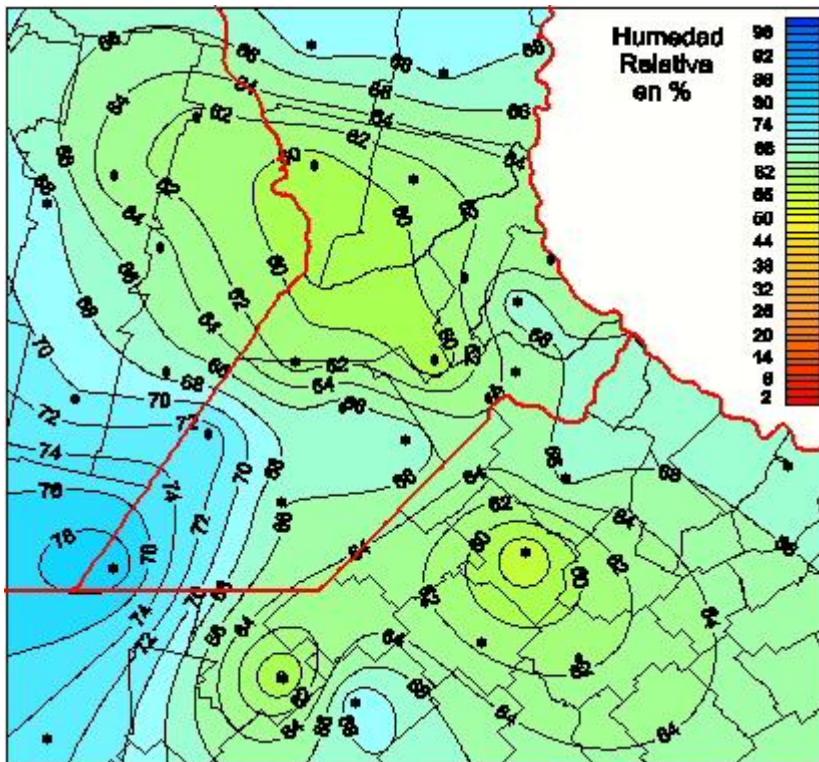

Humedad Relativa

Mapa de humedad relativa de las las últimas 48 horas.
(Desde las 8:00AM hasta las 8:00AM). Se actualiza a las 10:00hs.