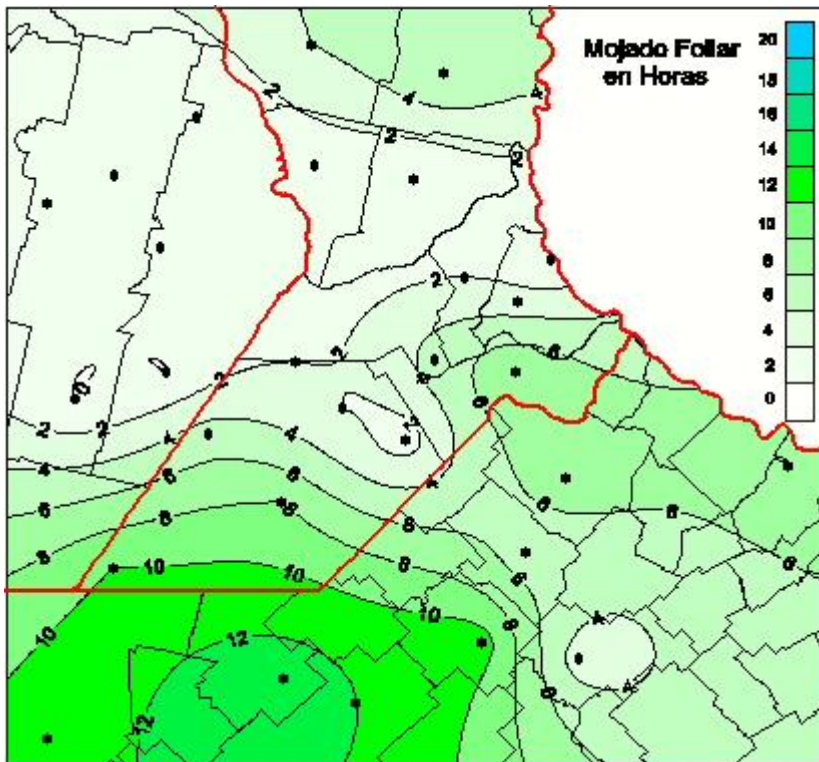

Humedad de Hoja

Mapa de humedad de hoja de las las últimas 48 horas.
(Desde las 8:00AM hasta las 8:00AM). Se actualiza a las 10:00hs.