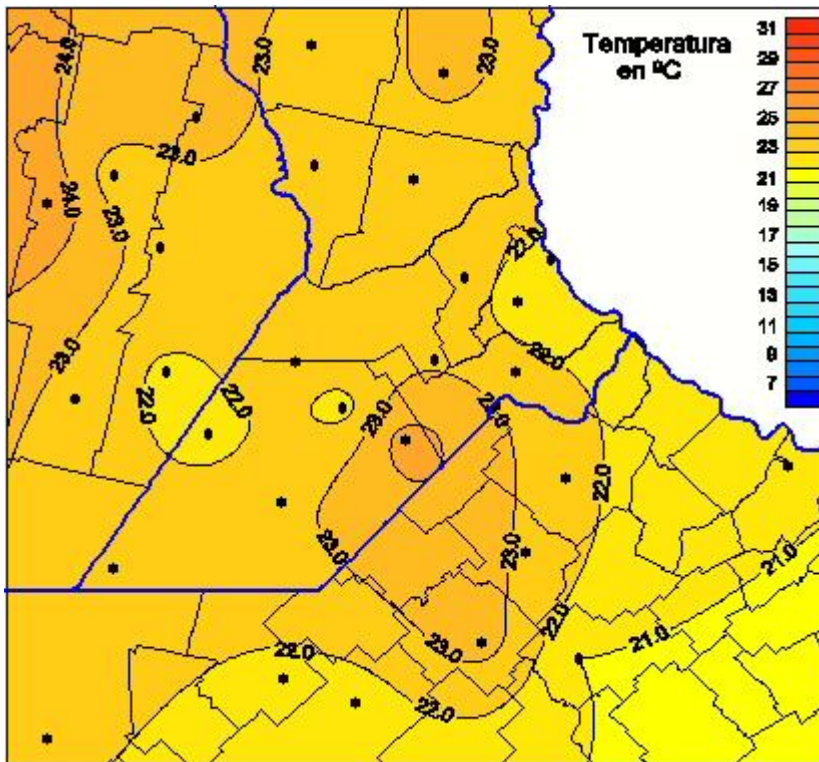

Temperaturas Medias

Mapa de temperaturas medias de las las últimas 24 horas.
(Desde las 8:00AM hasta las 8:00AM). Se actualiza a las 10:00hs.