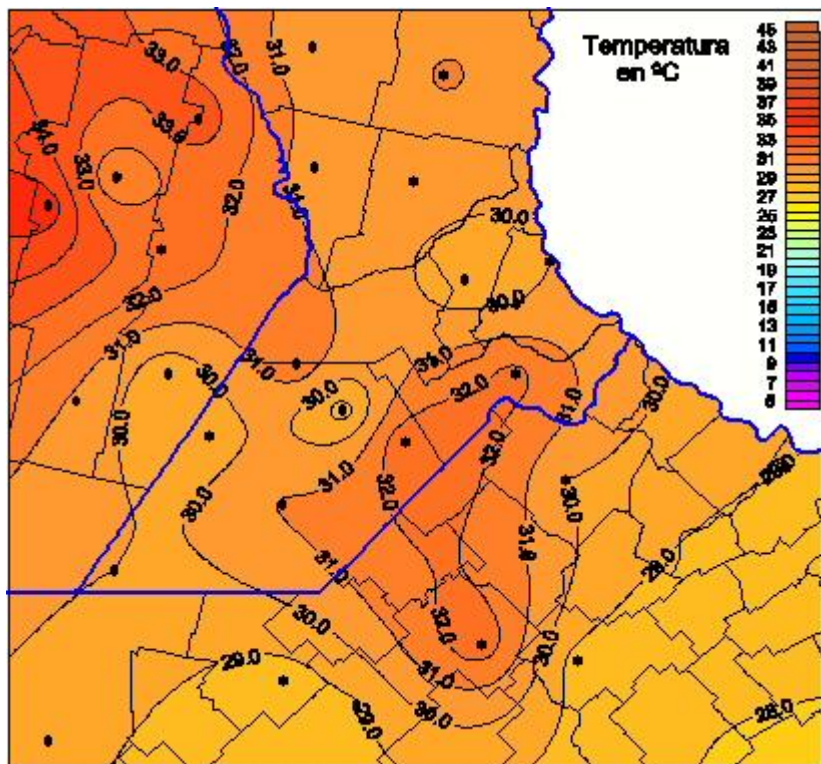

## Temperaturas Máximas

Mapa de temperaturas máximas de las últimas 24 horas.  
(Desde las 8:00AM hasta las 8:00AM). Se actualiza a las 10:00hs.