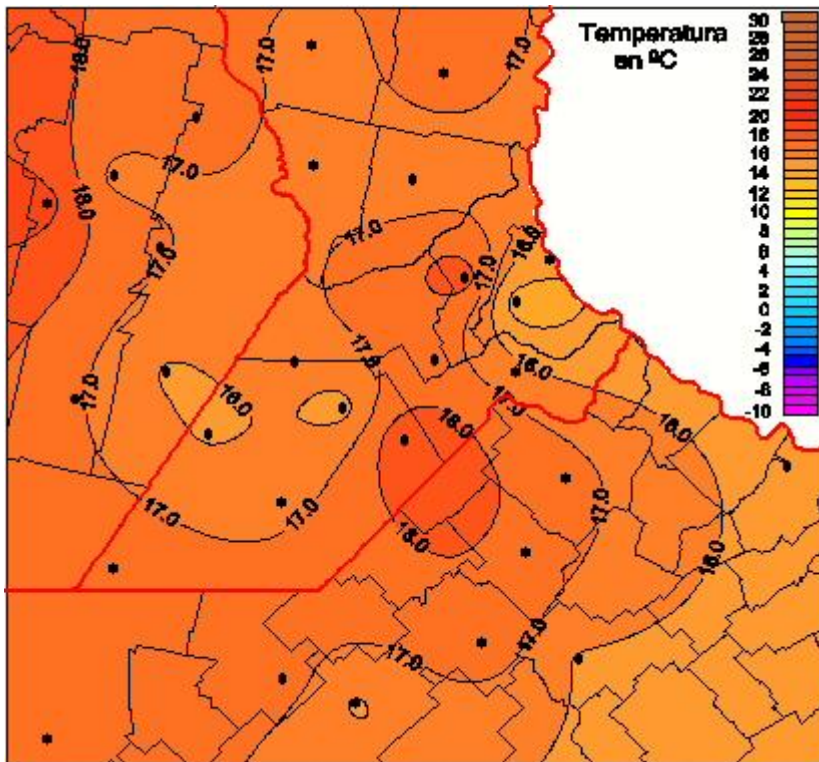

## Temperaturas Mínimas

Mapa de temperaturas mínimas de las las últimas 24 horas.  
(Desde las 8:00AM hasta las 8:00AM). Se actualiza a las 10:00hs.