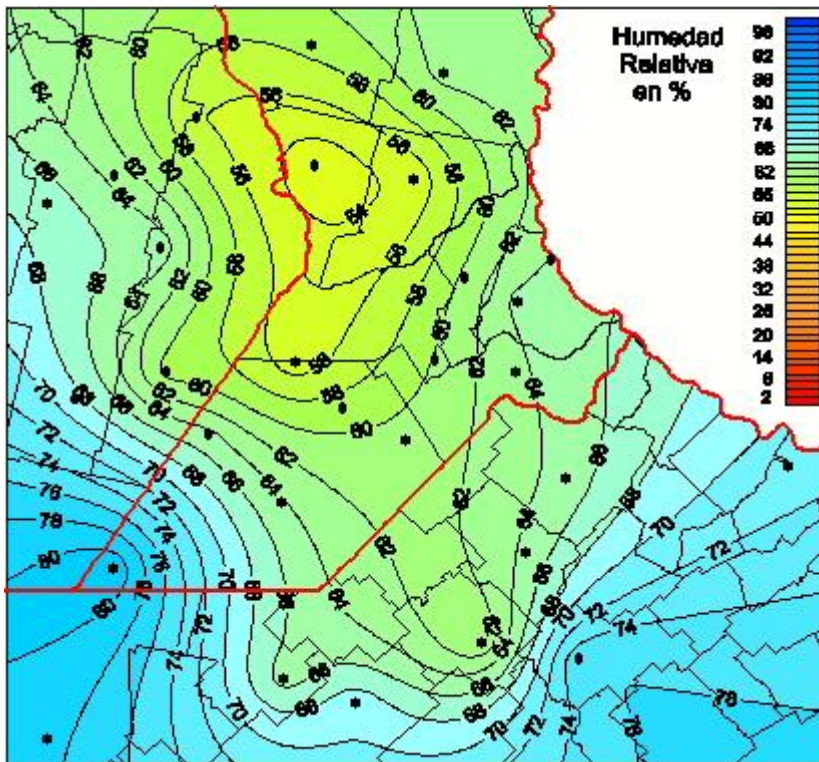

Humedad Relativa

Mapa de humedad relativa de las las últimas 24 horas.
(Desde las 8:00AM hasta las 8:00AM). Se actualiza a las 10:00hs.