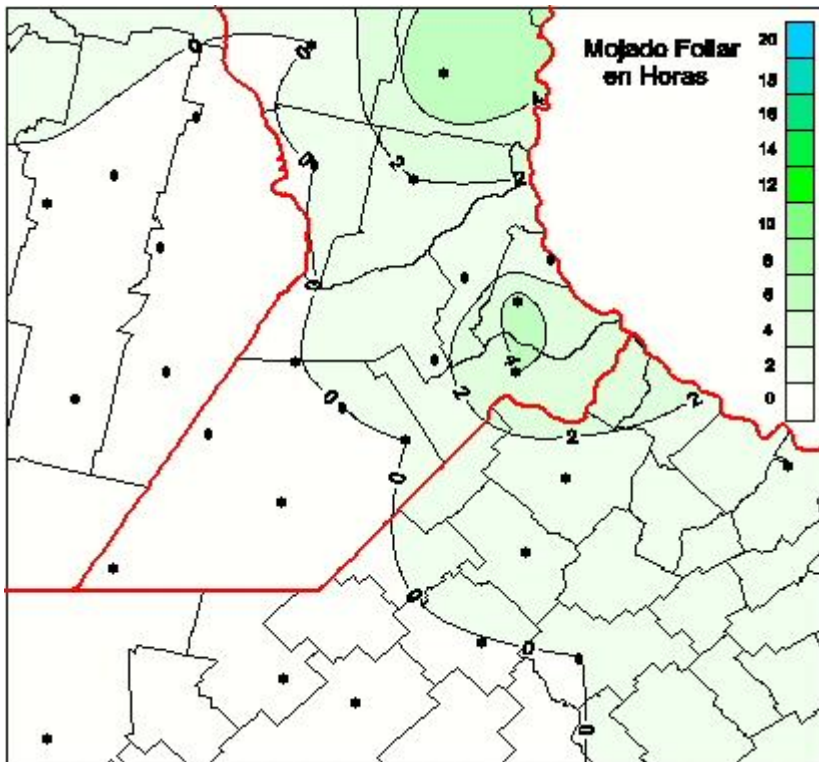

Humedad de Hoja

Mapa de humedad de hoja de las las últimas 24 horas.
(Desde las 8:00AM hasta las 8:00AM). Se actualiza a las 10:00hs.