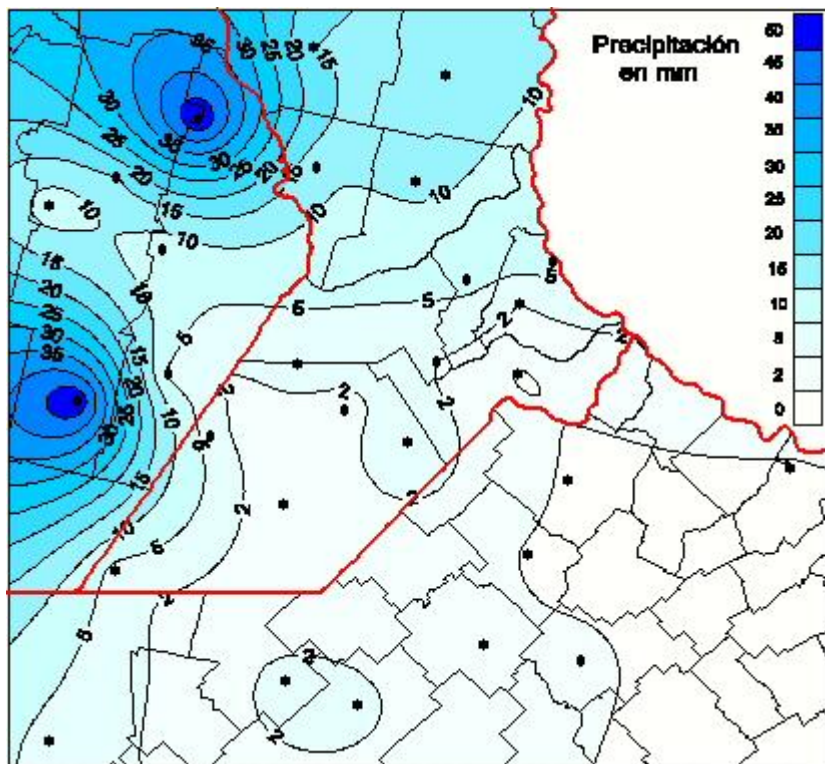

Lluvias

Mapa de precipitación acumulada en las últimas 24 horas.
(Desde las 8:00AM hasta las 8:00AM). Se actualiza a las 10:00hs.