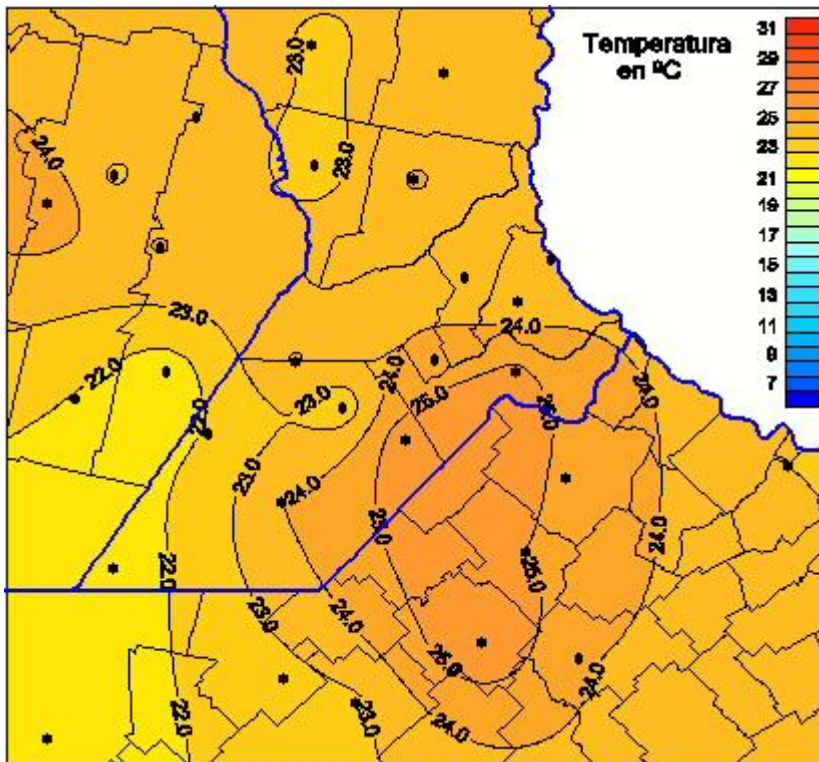

# Temperaturas Medias

Mapa de temperaturas medias de las las últimas 24 horas.  
(Desde las 8:00AM hasta las 8:00AM). Se actualiza a las 10:00hs.