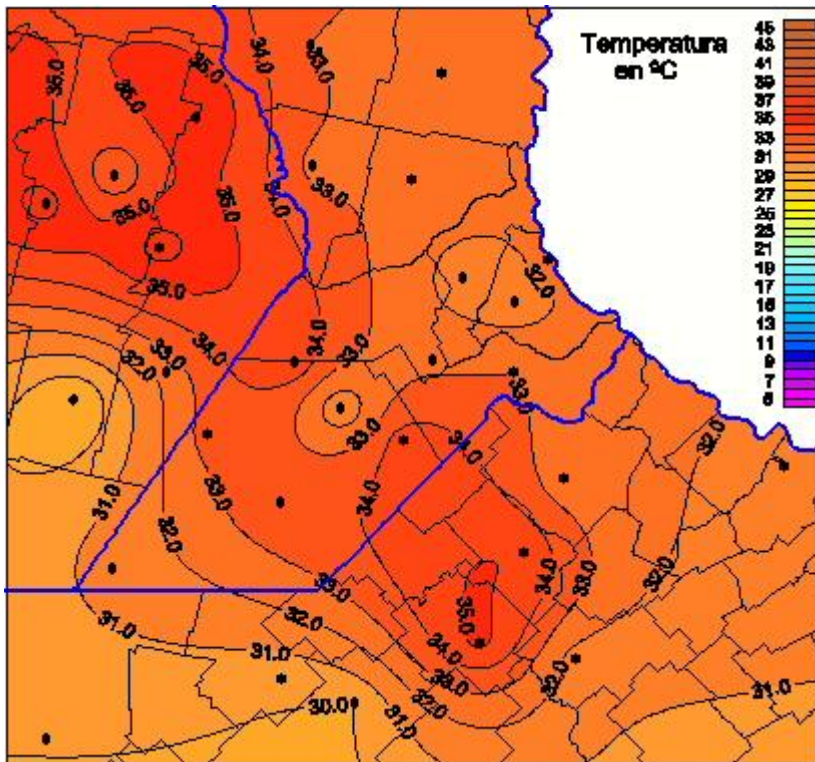

# Temperaturas Máximas

Mapa de temperaturas máximas de las las últimas 24 horas.  
(Desde las 8:00AM hasta las 8:00AM). Se actualiza a las 10:00hs.