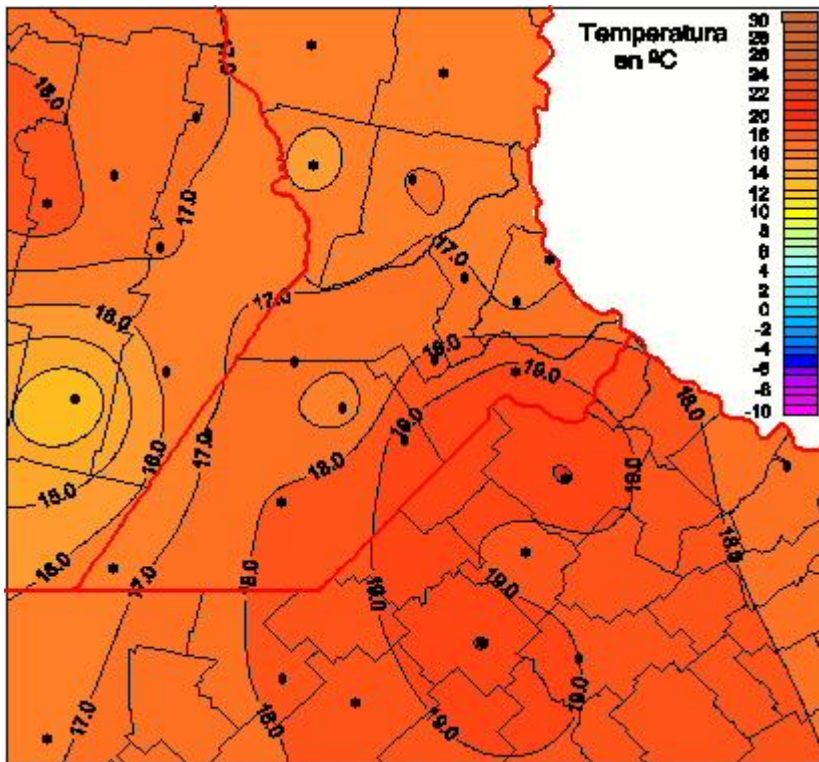

Temperaturas Mínimas

Mapa de temperaturas mínimas de las las últimas 24 horas.
(Desde las 8:00AM hasta las 8:00AM). Se actualiza a las 10:00hs.