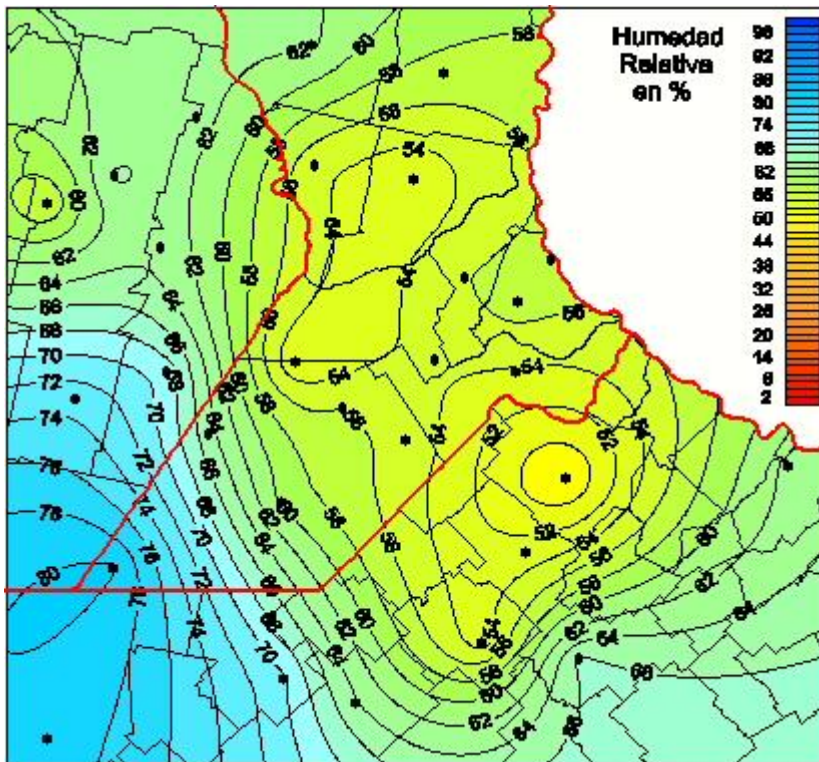

# Humedad Relativa

Mapa de humedad relativa de las últimas 24 horas.  
(Desde las 8:00AM hasta las 8:00AM). Se actualiza a las 10:00hs.