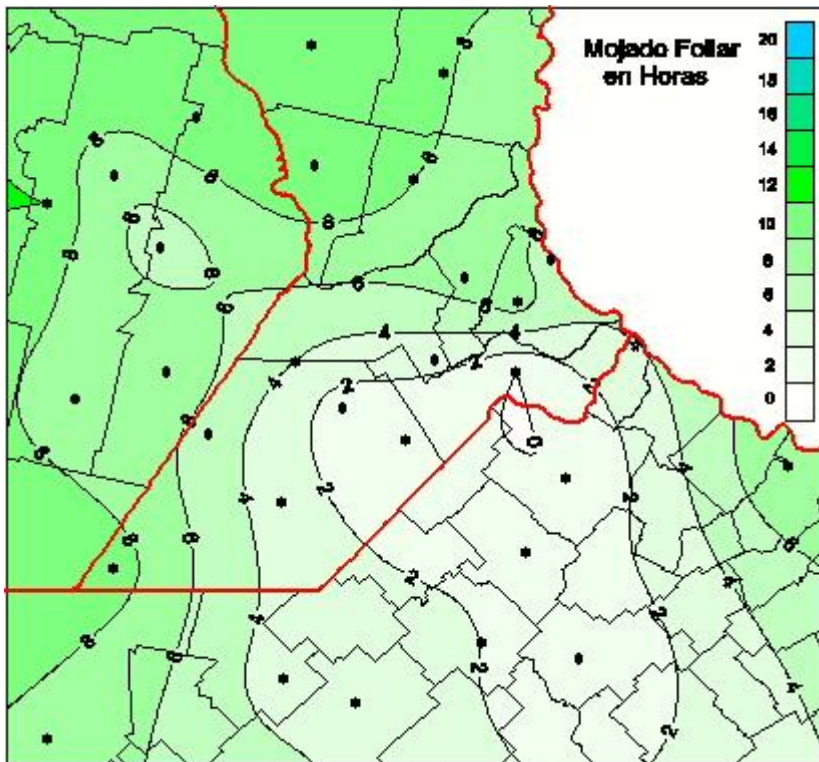

## Humedad de Hoja

Mapa de humedad de hoja de las las últimas 24 horas.  
(Desde las 8:00AM hasta las 8:00AM). Se actualiza a las 10:00hs.