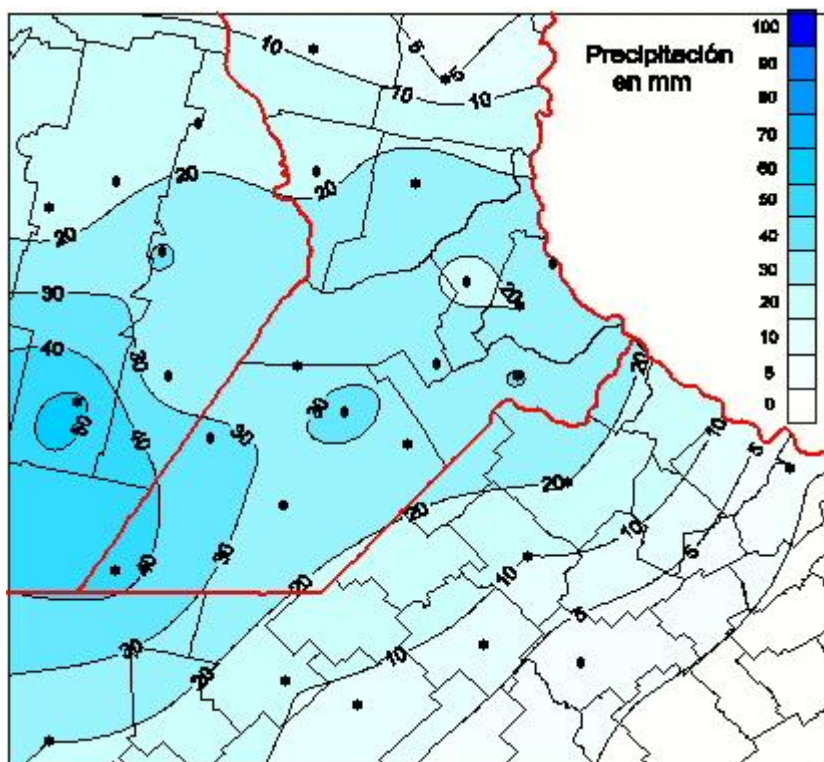

## Lluvias

Mapa de precipitación acumulada en las últimas 72 horas.  
(Desde las 8:00AM hasta las 8:00AM). Se actualiza a las 10:00hs.