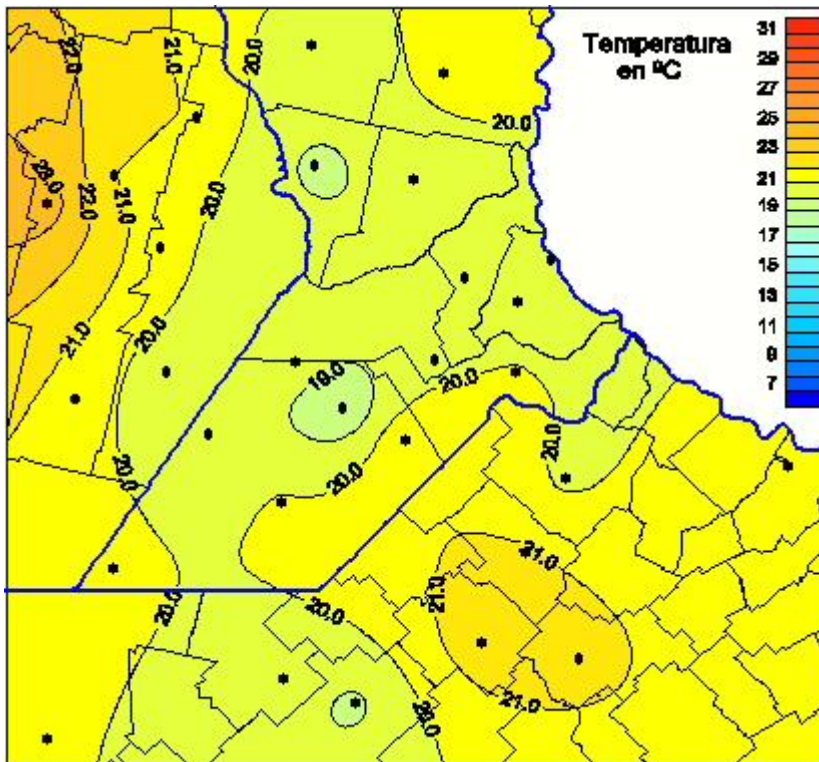

Temperaturas Medias

Mapa de temperaturas medias de las las últimas 72 horas.
(Desde las 8:00AM hasta las 8:00AM). Se actualiza a las 10:00hs.