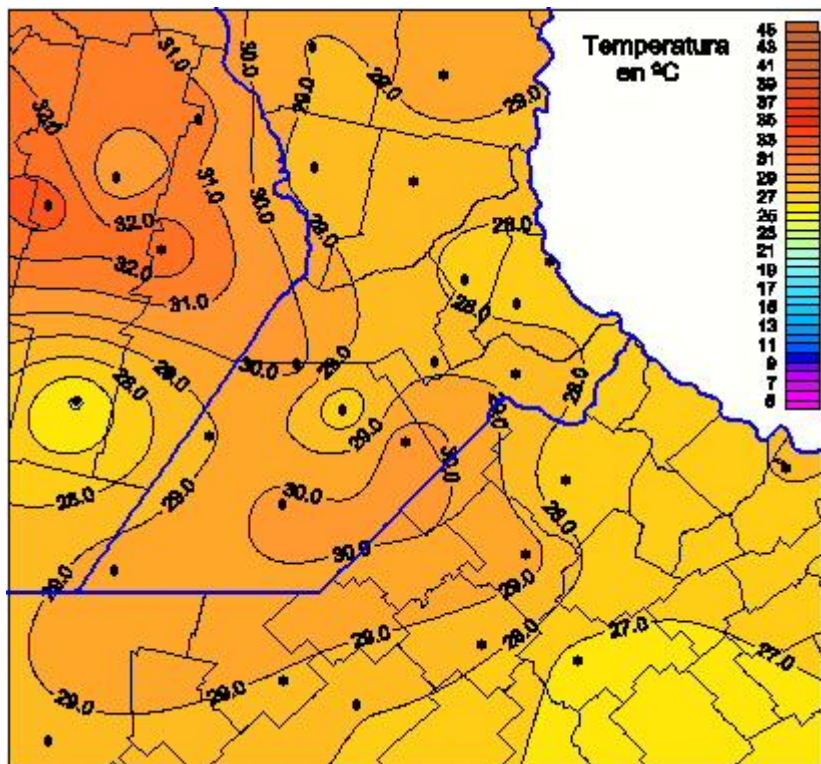

Temperaturas Máximas

Mapa de temperaturas máximas de las últimas 72 horas.
(Desde las 8:00AM hasta las 8:00AM). Se actualiza a las 10:00hs.