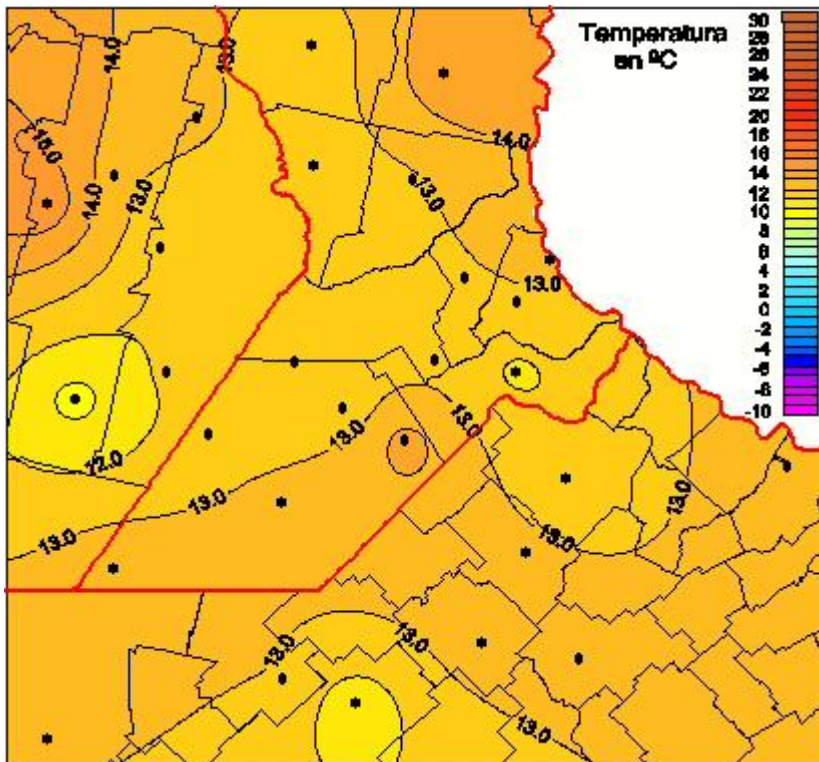

Temperaturas Mínimas

Mapa de temperaturas mínimas de las las últimas 72 horas.
(Desde las 8:00AM hasta las 8:00AM). Se actualiza a las 10:00hs.