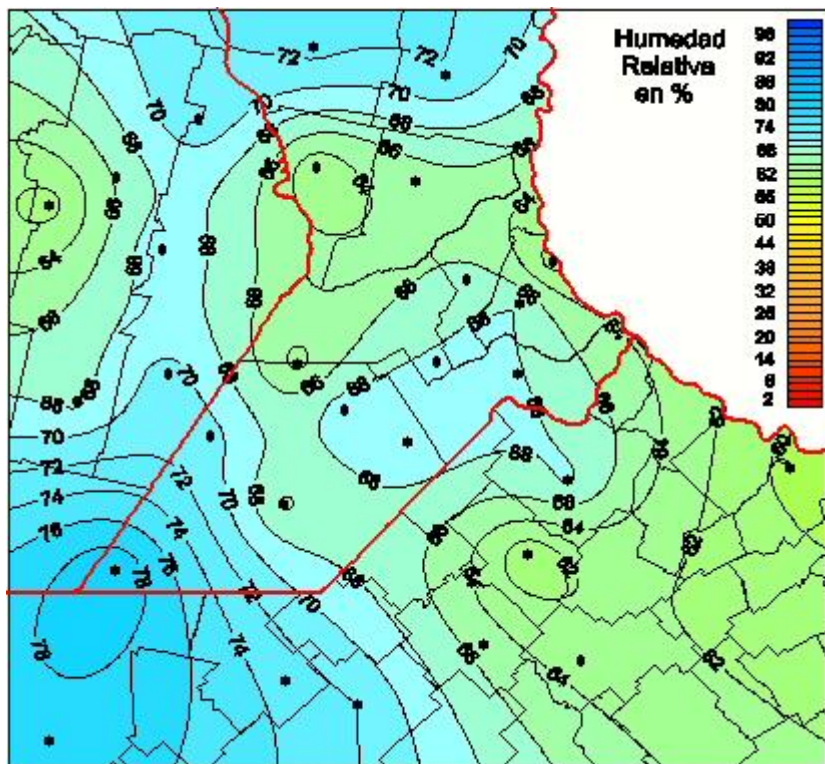

Humedad Relativa

Mapa de humedad relativa de las últimas 72 horas.
(Desde las 8:00AM hasta las 8:00AM). Se actualiza a las 10:00hs.