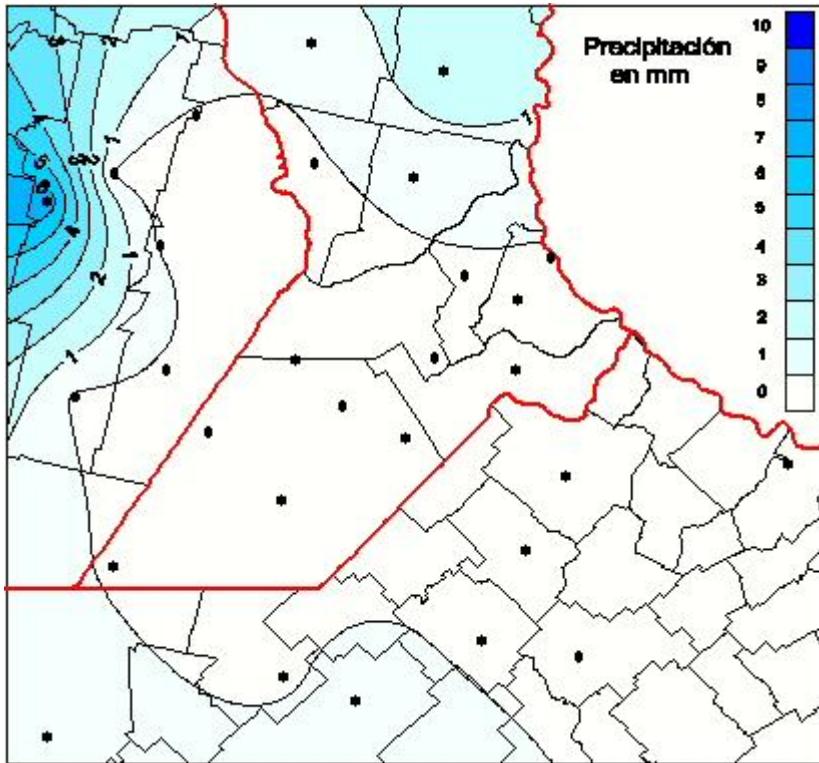

Lluvias

Mapa de precipitación acumulada en las últimas 24 horas.
(Desde las 8:00AM hasta las 8:00AM). Se actualiza a las 10:00hs.