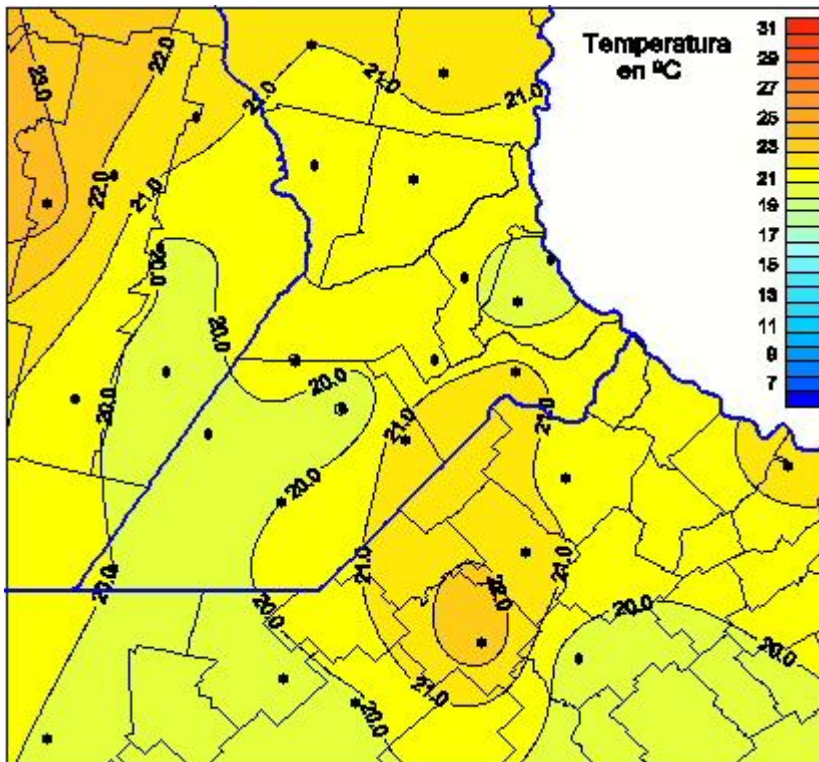

Temperaturas Medias

Mapa de temperaturas medias de las las últimas 24 horas.
(Desde las 8:00AM hasta las 8:00AM). Se actualiza a las 10:00hs.