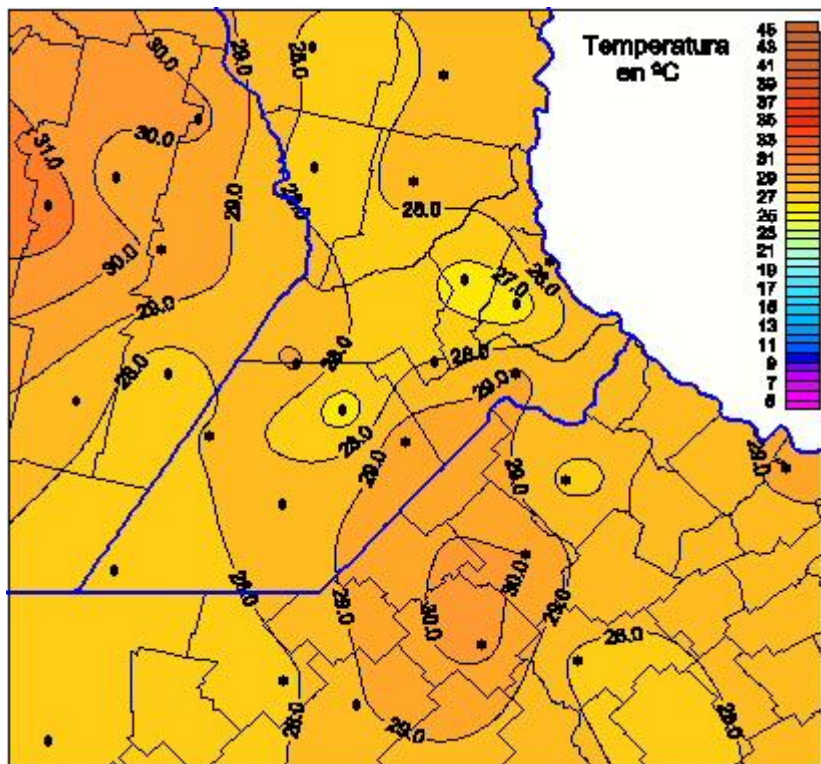

Temperaturas Máximas

Mapa de temperaturas máximas de las las últimas 24 horas.
(Desde las 8:00AM hasta las 8:00AM). Se actualiza a las 10:00hs.