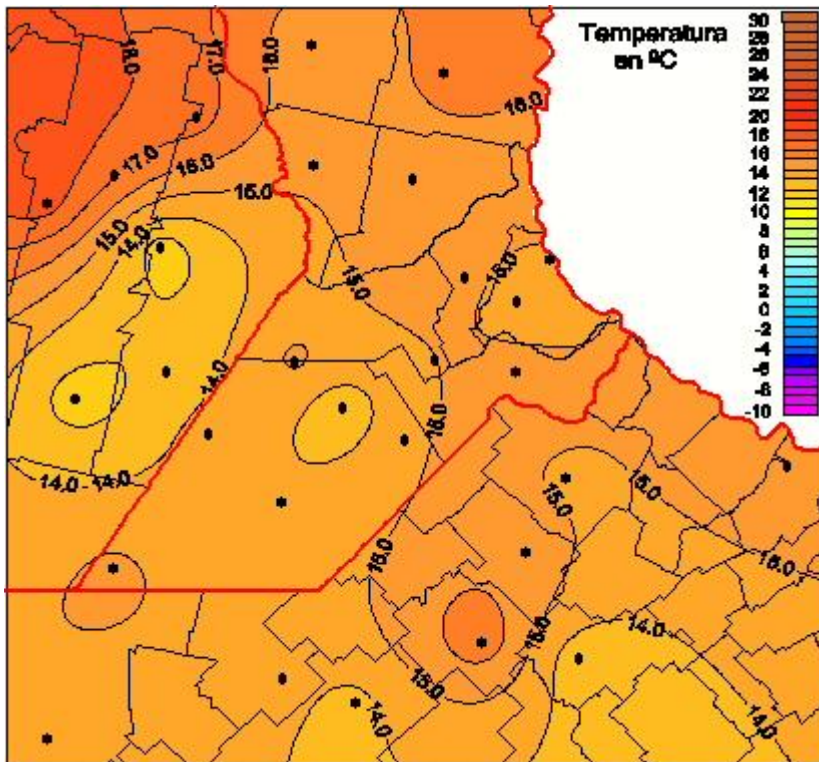

Temperaturas Mínimas

Mapa de temperaturas mínimas de las las últimas 24 horas.
(Desde las 8:00AM hasta las 8:00AM). Se actualiza a las 10:00hs.